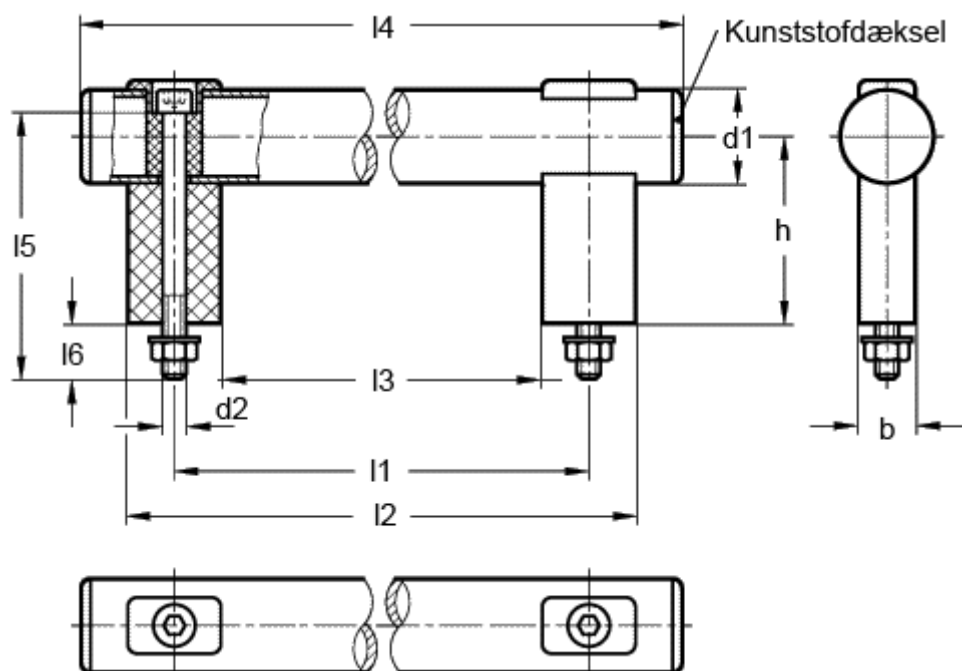

Varenummer: 20173400

Beskrivelse: E+G Rørgreb GN 666.1-30-M8-400-EL

Mål

b = 18	l5 = 85
d1 = 30	l6 = 17
d2 = M8	
h = 60	
l1 = 400	
l2 = 430	
l3 = 370	
l4 = 465	